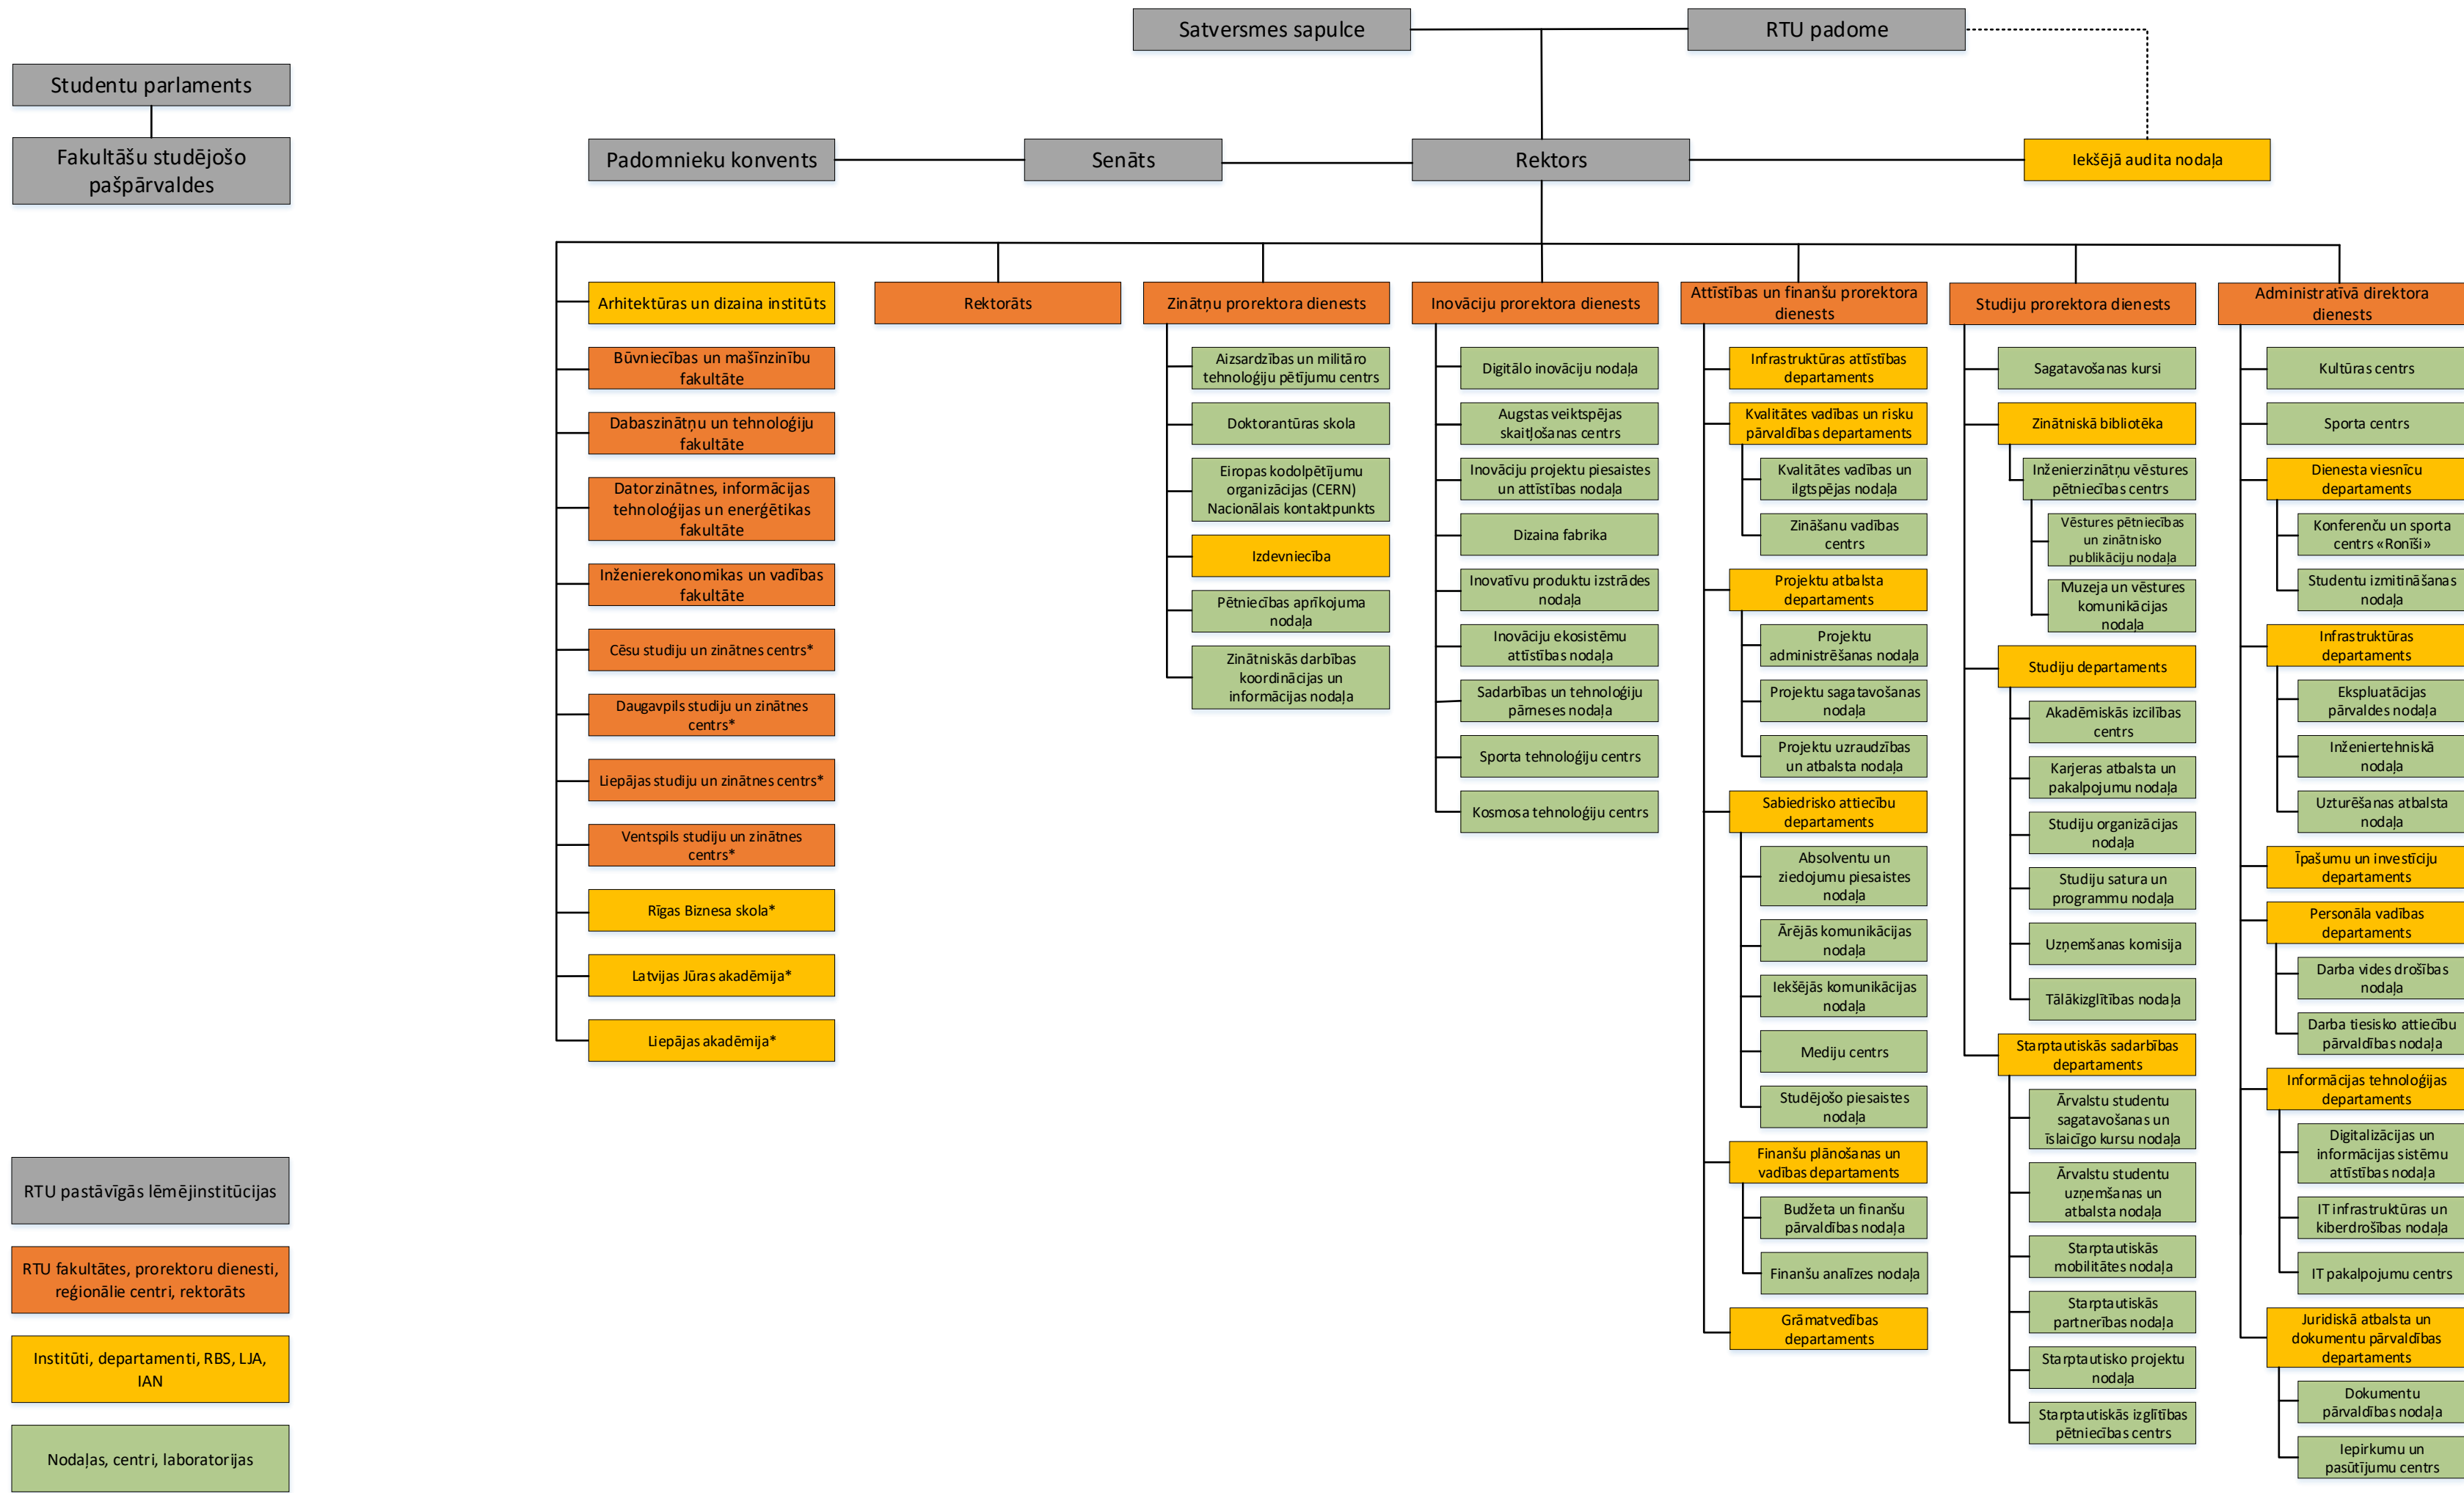

RTU administratīvās vadības struktūrshēma

— Struktūrvienība atrodas pakļautībā

----- Funkcionāli pakļauta RTU padomei, administratīvi pakļauta rektoram

* Struktūrvienība atrodas Studiju prorektora pārraudzībā